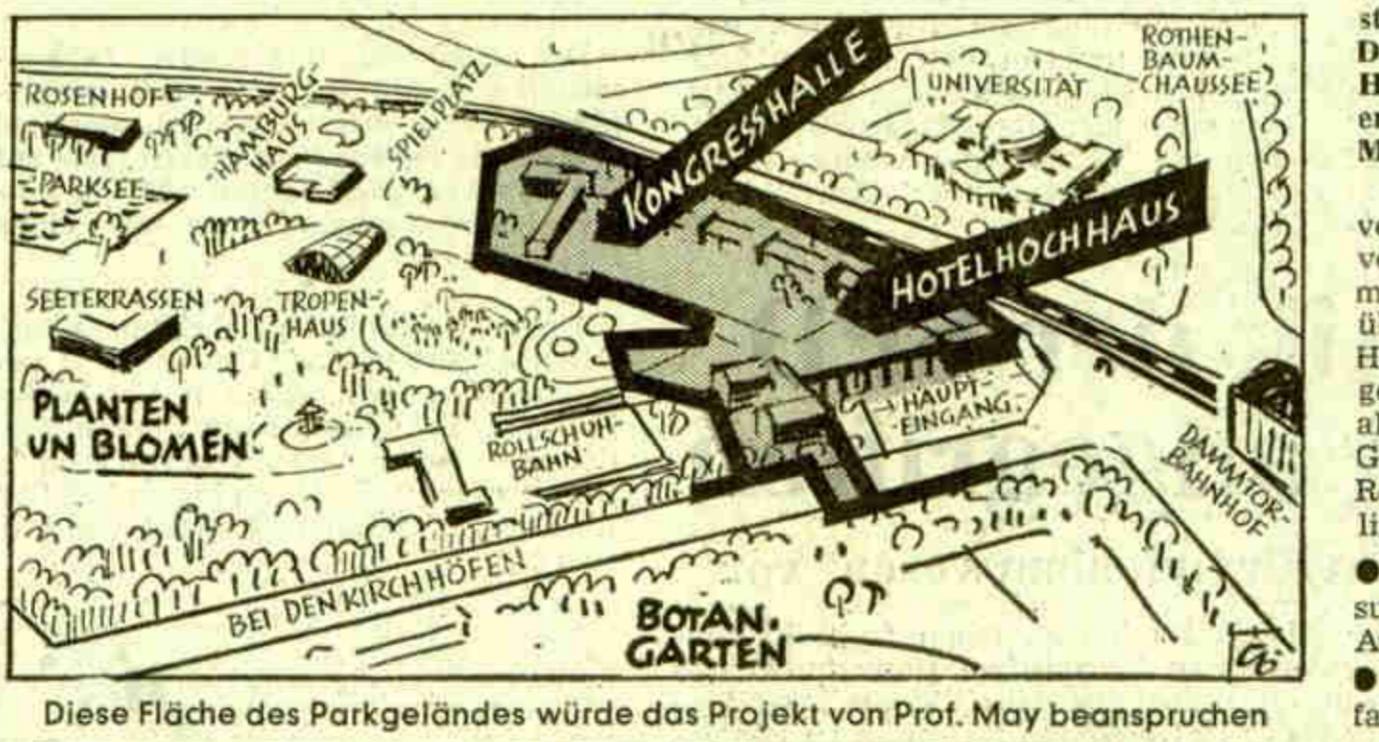

Diese Fläche des Parkgeländes würde das Projekt von Prof. May beanspruchen